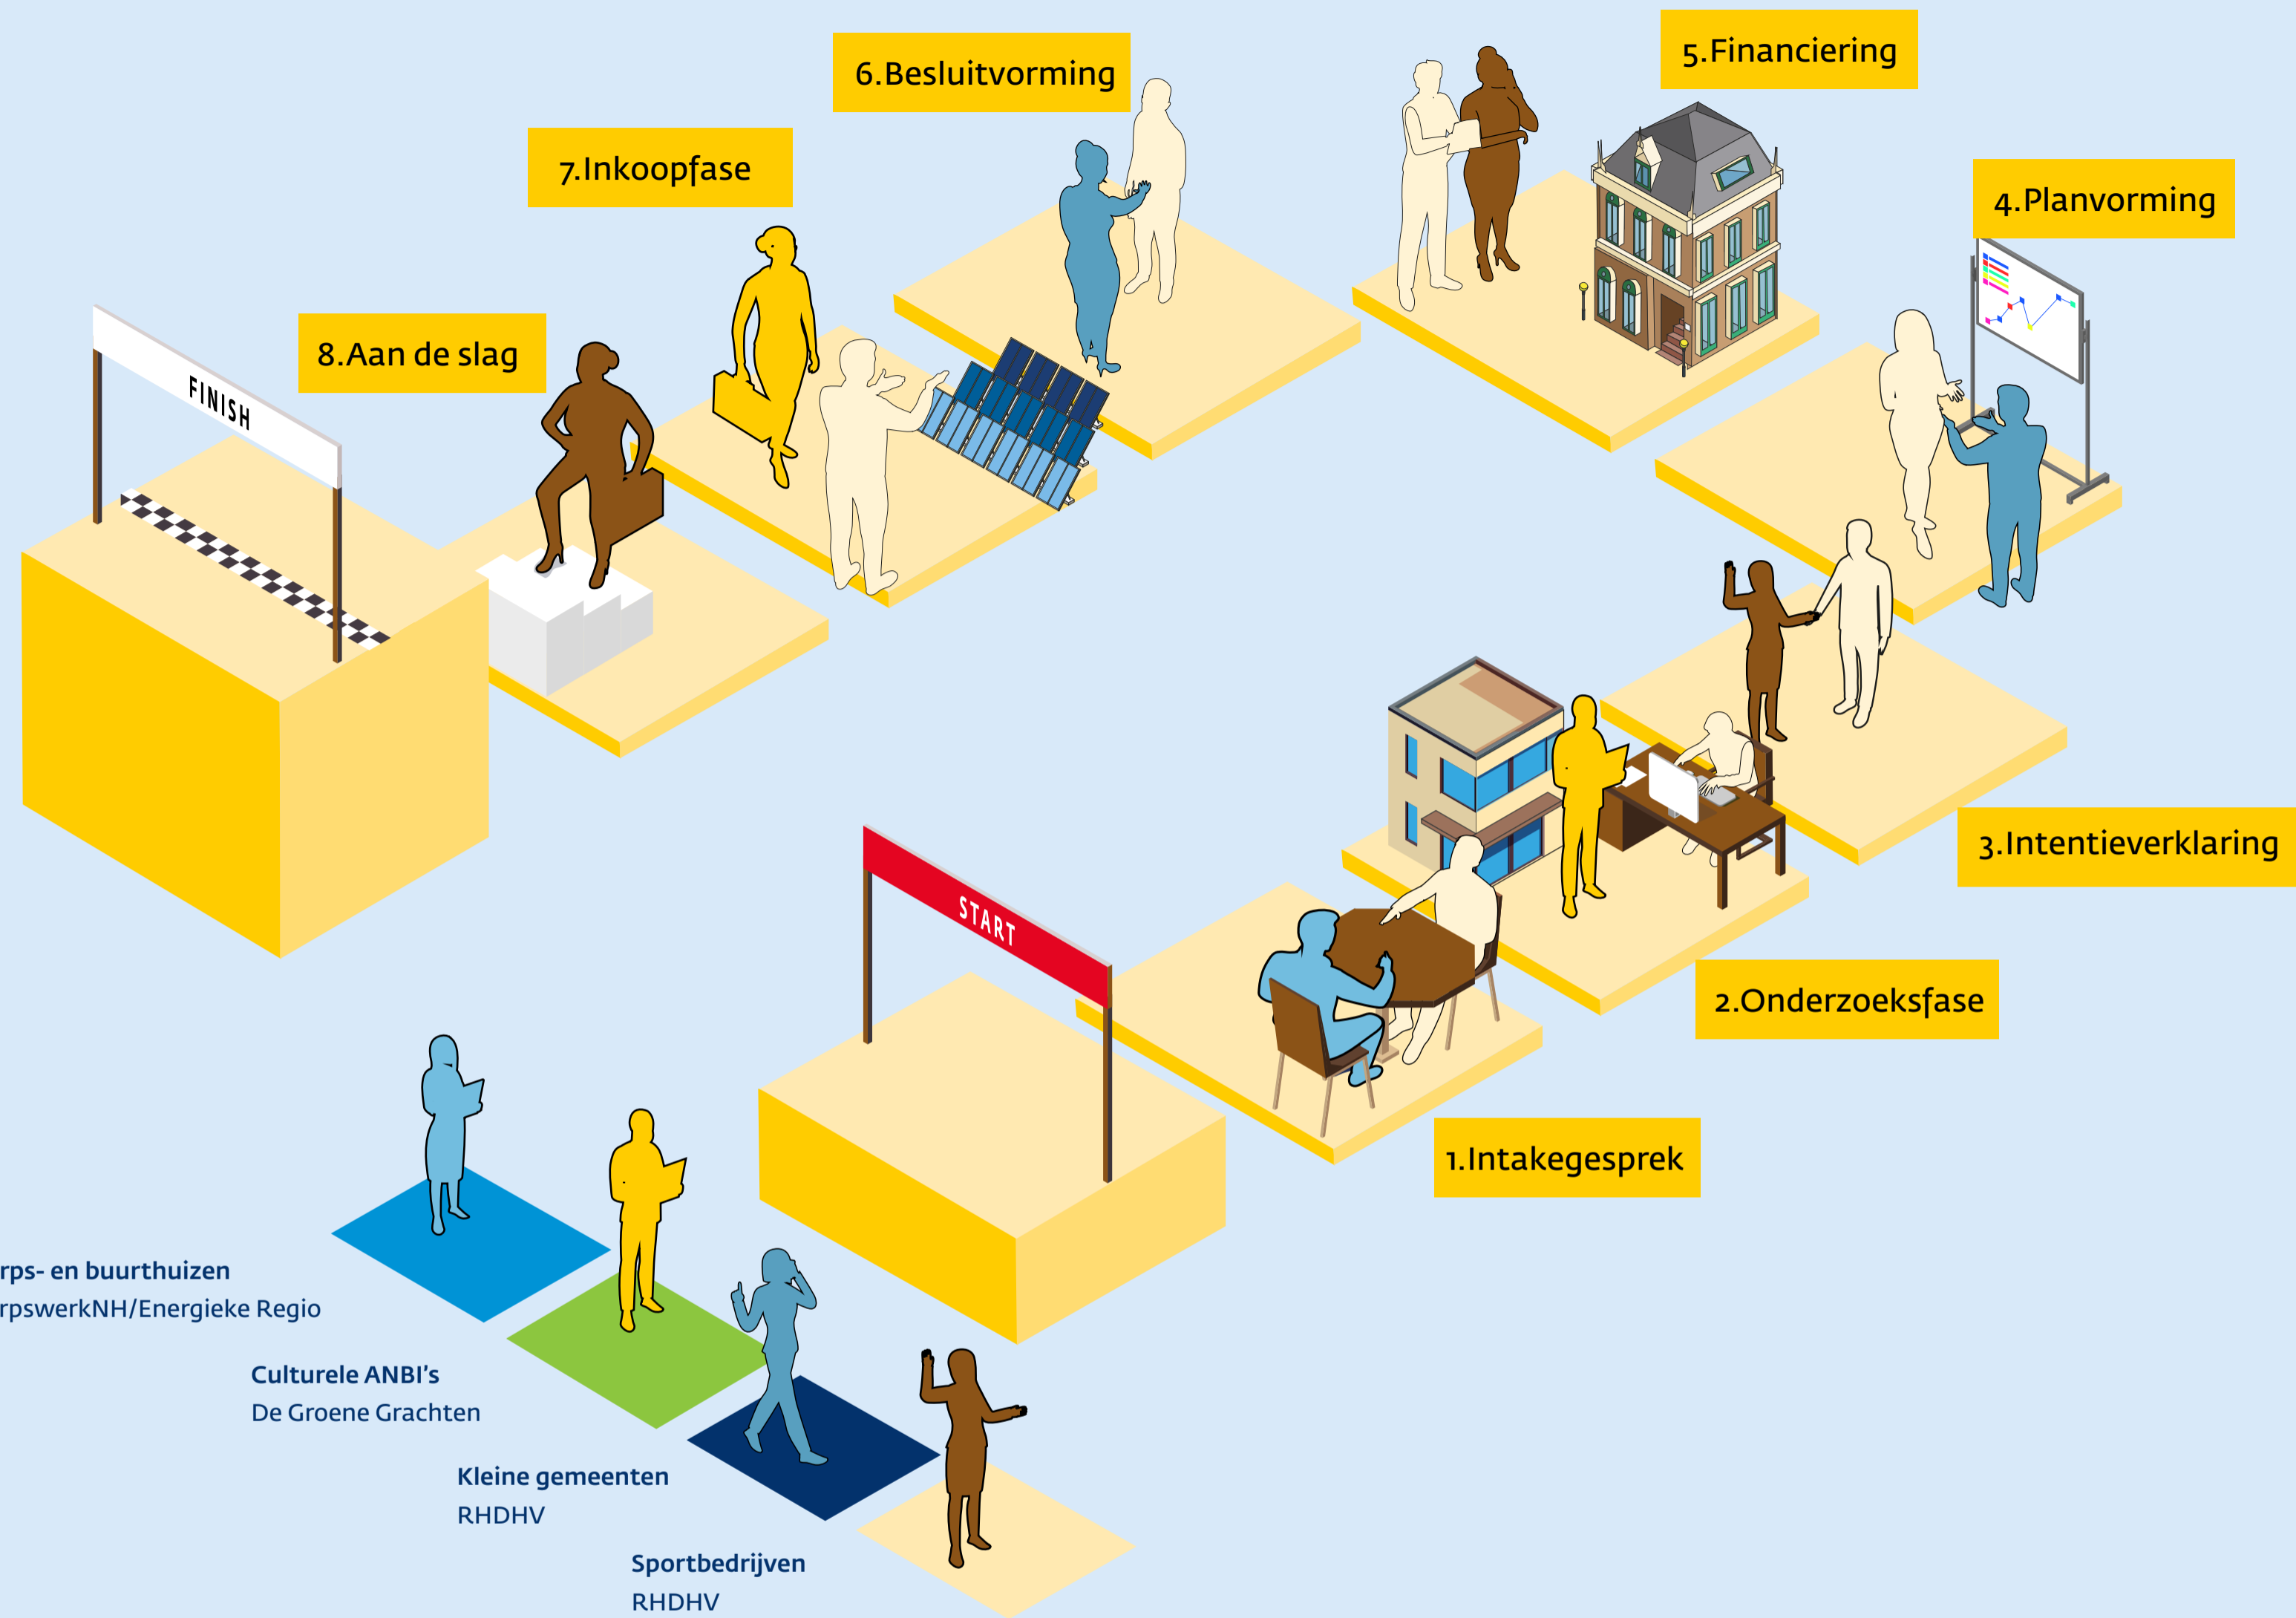

Verduurzamen maatschappelijk vastgoed

Met [het Ontzorgingsprogramma](#) Verduurzaming Maatschappelijk Vastgoed gaan we eigenaren van dorps- en buurthuizen, culturele ANBI's en sportbedrijven helpen hun gebouwen te verduurzamen. Ook kleine gemeenten die eigenaar zijn van dorpshuizen, culturele instellingen of sportaccommodaties komen hiervoor in aanmerking.

Samen met de eigenaar doorlopen we een traject dat moet leiden tot een toekomstbestendiger gebouw. Op naar CO₂-neutraal in 2050!

Klik op de  voor een verdere uitleg.

Dorps- en buurthuizen
DorpswerkNH/Energieke Regio

Culturele ANBI's
De Groene Grachten

Kleine gemeenten
RHDHV

Sportbedrijven
RHDHV